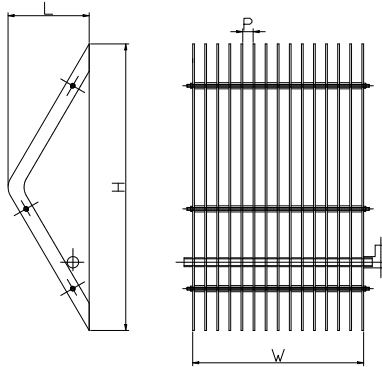

パッキスクリーン

規格	W	L	H	P	製品コード	備考
MBKS-1	400	130	840	30	3201	
MBKS-2	500	130	840	30	3202	
MBKS-3	400	130	840	50	3203	
MBKS-4	500	130	840	50	3204	

パッキスクリーン

規格	W	L	H	P	製品コード	備考
MBKS-5	400	130	840	30	3205	
MBKS-6	500	130	840	30	3206	
MBKS-7	400	130	840	50	3207	
MBKS-8	500	130	840	50	3208	

バーススクリーン

規格	W	L	H	P	製品コード	備考
MBS-1	400	130	840	30	3209	
MBS-2	400	130	840	30	3210	

※ 上記製品は標準仕様です。本体寸法・目幅寸法の変更やパッキ管なし仕様などご希望に応じて製作致します。