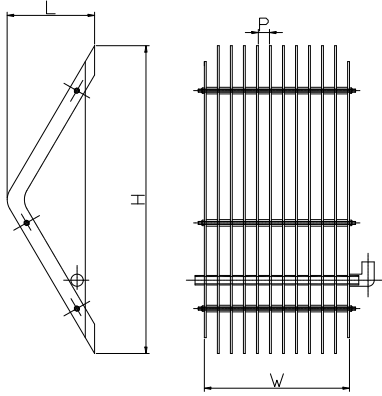

パッキスクリーン

規格	W	L	H	P	製品コード	備考
MBKS-1	400	130	840	30	3201	
MBKS-2	500	130	840	30	3202	
MBKS-3	400	130	840	50	3203	
MBKS-4	500	130	840	50	3204	

パッキスクリーン

規格	W	L	H	P	製品コード	備考
MBKS-5	400	130	840	30	3205	
MBKS-6	500	130	840	30	3206	
MBKS-7	400	130	840	50	3207	
MBKS-8	500	130	840	50	3208	

バーススクリーン

規格	W	L	H	P	製品コード	備考
MBS-1	400	130	840	30	3209	
MBS-2	400	130	840	30	3210	

※ 上記製品は標準仕様です。本体寸法・目幅寸法の変更やパッキ管なし仕様などご希望に応じて製作致します。