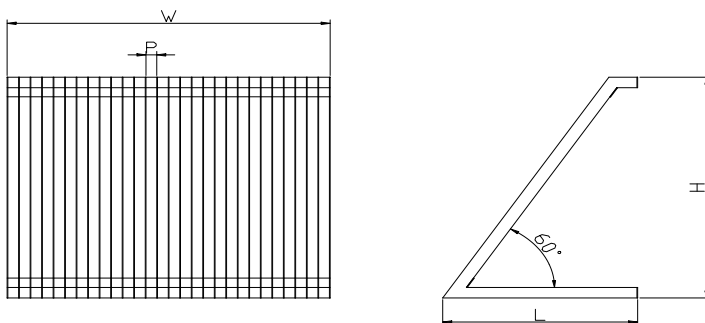

パッキスクリーン

規格	W	L	H	P	製品コード	備考
MBKS-1	400	130	840	30	3201	
MBKS-2	500	130	840	30	3202	
MBKS-3	400	130	840	50	3203	
MBKS-4	500	130	840	50	3204	

パッキスクリーン

規格	W	L	H	P	製品コード	備考
MBKS-5	400	130	840	30	3205	
MBKS-6	500	130	840	30	3206	
MBKS-7	400	130	840	50	3207	
MBKS-8	500	130	840	50	3208	

バーススクリーン

規格	W	L	H	P	製品コード	備考
MBS-1	400	130	840	30	3209	
MBS-2	400	130	840	30	3210	

※ 上記製品は標準仕様です。本体寸法・目幅寸法の変更やパッキ管なし仕様などご希望に応じて製作致します。