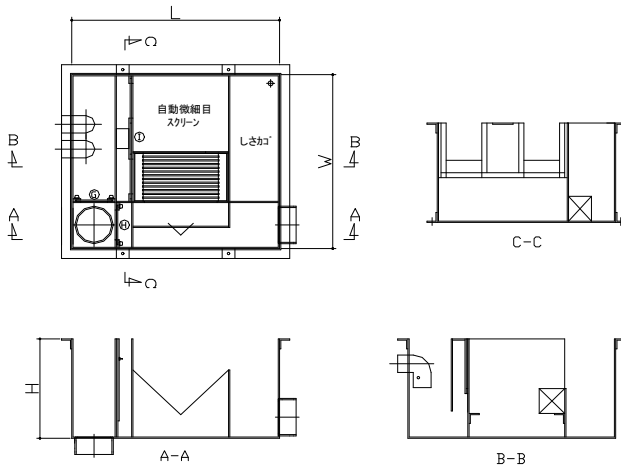

スクリーンユニット

規格	W	L	H	F	R	IN	OUT	RETURN	移送量(m ³ /h)	製品コード
MSU-1	700	1100	550	40	60°	50A	125A	125A	15	3211

コンパクトスクリーンユニット

規格	W	L	H	F	R	IN	OUT	RETURN	移送量(m ³ /h)	製品コード
MCSU-1	700	815	400	40	90°	50A	125A	125A	10	3212

スクリーンボックス

規格	W	L	H	F	R	IN	OUT	RETURN	移送量(m ³ /h)	製品コード
MSB-1	700	600	450	40	-	50A	125A	-	7	3213

※ 上記製品は標準仕様です。本体寸法・ソケットサイズや取付位置・フランジ接続 などご希望に応じて製作致します。