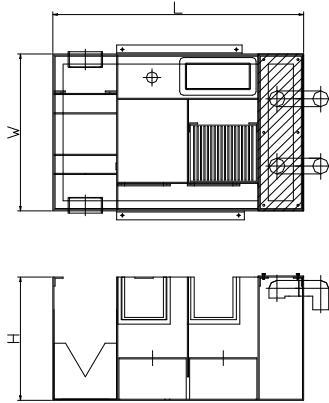

スクリーンユニット

規格	W	L	H	F	R	IN	OUT	RETURN	移送量(m ³ /h)	製品コード
MSU-1	700	1100	550	40	60°	50A	125A	125A	15	3211

コンパクトスクリーンユニット

規格	W	L	H	F	R	IN	OUT	RETURN	移送量(m ³ /h)	製品コード
MCSU-1	700	815	400	40	90°	50A	125A	125A	10	3212

スクリーンボックス

規格	W	L	H	F	R	IN	OUT	RETURN	移送量(m ³ /h)	製品コード
MSB-1	700	600	450	40	-	50A	125A	-	7	3213

※ 上記製品は標準仕様です。本体寸法・ソケットサイズや取付位置・フランジ接続 などご希望に応じて製作致します。