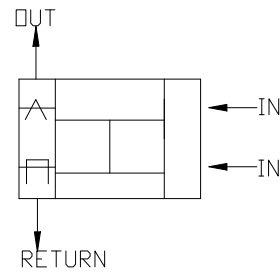

スクリーンユニット

規格	W	L	H	F	R	IN	OUT	RETURN	移送量(m ³ /h)	製品コード
MSU-1	700	1100	550	40	60°	50A	125A	125A	15	3211

コンパクトスクリーンユニット

規格	W	L	H	F	R	IN	OUT	RETURN	移送量(m ³ /h)	製品コード
MCSU-1	700	815	400	40	90°	50A	125A	125A	10	3212

スクリーンボックス

規格	W	L	H	F	R	IN	OUT	RETURN	移送量(m ³ /h)	製品コード
MSB-1	700	600	450	40	-	50A	125A	-	7	3213

※ 上記製品は標準仕様です。本体寸法・ソケットサイズや取付位置・フランジ接続 などご希望に応じて製作致します。