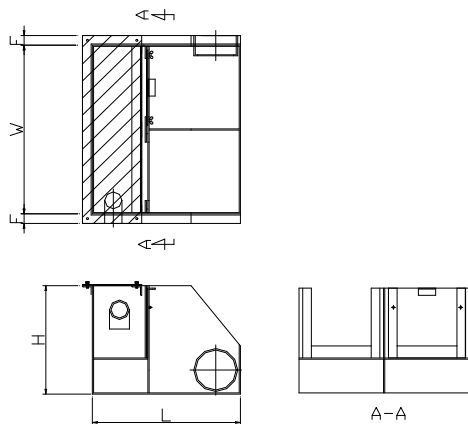

スクリーンユニット

規格	W	L	H	F	R	IN	OUT	RETURN	移送量(m ³ /h)	製品コード
MSU-1	700	1100	550	40	60°	50A	125A	125A	15	3211

コンパクトスクリーンユニット

規格	W	L	H	F	R	IN	OUT	RETURN	移送量(m ³ /h)	製品コード
MCSU-1	700	815	400	40	90°	50A	125A	125A	10	3212

スクリーンボックス

規格	W	L	H	F	R	IN	OUT	RETURN	移送量(m ³ /h)	製品コード
MSB-1	700	600	450	40	-	50A	125A	-	7	3213

※ 上記製品は標準仕様です。本体寸法・ソケットサイズや取付位置・フランジ接続 などご希望に応じて製作致します。