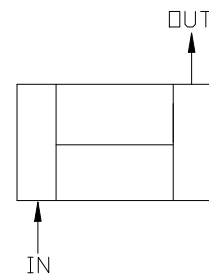

スクリーンユニット

規格	W	L	H	F	R	IN	OUT	RETURN	移送量(m ³ /h)	製品コード
MSU-1	700	1100	550	40	60°	50A	125A	125A	15	3211

コンパクトスクリーンユニット

規格	W	L	H	F	R	IN	OUT	RETURN	移送量(m ³ /h)	製品コード
MCSU-1	700	815	400	40	90°	50A	125A	125A	10	3212

スクリーンボックス

規格	W	L	H	F	R	IN	OUT	RETURN	移送量(m ³ /h)	製品コード
MSB-1	700	600	450	40	-	50A	125A	-	7	3213

※ 上記製品は標準仕様です。本体寸法・ソケットサイズや取付位置・フランジ接続 などご希望に応じて製作致します。