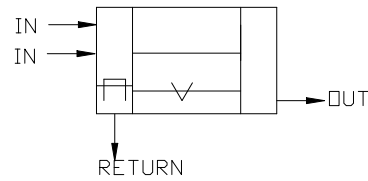

スクリーンユニット

規格	W	L	H	F	R	IN	OUT	RETURN	移送量(m ³ /h)	製品コード
MSU-1	700	1100	550	40	60°	50A	125A	125A	15	3211

コンパクトスクリーンユニット

規格	W	L	H	F	R	IN	OUT	RETURN	移送量(m ³ /h)	製品コード
MCSU-1	700	815	400	40	90°	50A	125A	125A	10	3212

スクリーンボックス

規格	W	L	H	F	R	IN	OUT	RETURN	移送量(m ³ /h)	製品コード
MSB-1	700	600	450	40	-	50A	125A	-	7	3213

※ 上記製品は標準仕様です。本体寸法・ソケットサイズや取付位置・フランジ接続 などご希望に応じて製作致します。