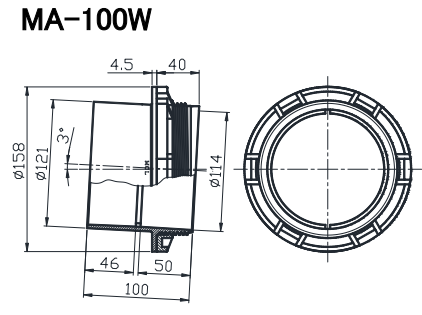

ねじ込みソケット

■ ねじ込みソケット(3°)

規格	製品コード*	備考
MA-100S	700-5	
MA-100PS	700-2	ピン付
FA-125	702-2	

■ ねじ込み両ソケット(3°)

規格	製品コード*	備考
MA-100W	700-6	
MA-100PW	700-3	ピン付

■ ねじ込みソケット

規格	製品コード*	備考
MH-100	701-2	

※印は、受注生産となります。発注ロットはお問合せ下さい。