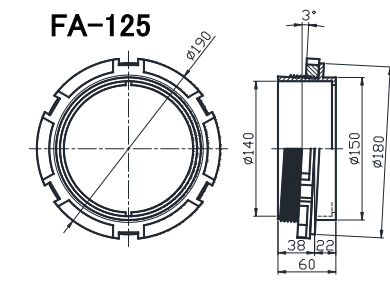

ねじ込みソケット

■ ねじ込みソケット(3°)

規格	製品コード*	備考
MA-100S	700-5	
MA-100PS	700-2	ピン付
FA-125	702-2	

■ ねじ込み両ソケット(3°)

規格	製品コード*	備考
MA-100W	700-6	
MA-100PW	700-3	ピン付

■ ねじ込みソケット

規格	製品コード*	備考
MH-100	701-2	

※印は、受注生産となります。発注ロットはお問合せ下さい。