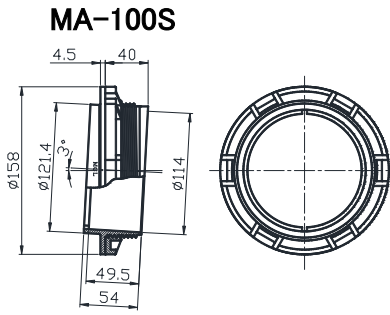

ねじ込みソケット

■ ねじ込みソケット(3°)

規格	製品コード*	備考
MA-100S	700-5	
MA-100PS	700-2	ピン付
FA-125	702-2	

■ ねじ込み両ソケット(3°)

規格	製品コード*	備考
MA-100W	700-6	
MA-100PW	700-3	ピン付

■ ねじ込みソケット

規格	製品コード*	備考
MH-100	701-2	

※印は、受注生産となります。発注ロットはお問合せ下さい。