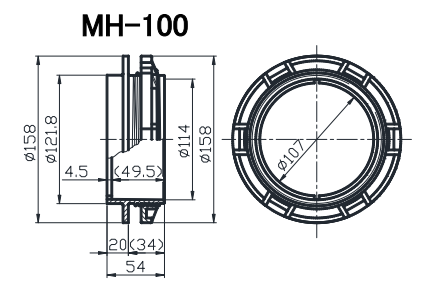

ねじ込みソケット

■ ねじ込みソケット(3°)

規格	製品コード*	備考
MA-100S	700-5	
MA-100PS	700-2	ピン付
FA-125	702-2	

■ ねじ込み両ソケット(3°)

規格	製品コード*	備考
MA-100W	700-6	
MA-100PW	700-3	ピン付

■ ねじ込みソケット

規格	製品コード*	備考
MH-100	701-2	

※印は、受注生産となります。発注ロットはお問合せ下さい。