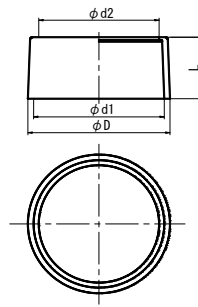

# 片ソケット

規格	L	$\phi D$	d1	d2	製品コード	備考
DS100 1/2	55	124	114	105	705	
DS125 1/2	70	151	140	130	706	