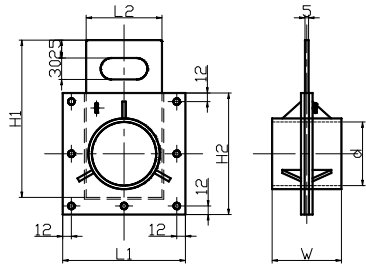

スライドバルブ

規格	L1	L2	H1	H2	W	d	製品コード	備考
G-50	170	105	220	170	96	60	1201-1	
G-75	170	105	220	170	96	89	1201	
G-100	200	140	250	200	116	114	1202	
G-125	220	160	270	220	146	140	1203	
G-150	250	190	300	250	176	165	1204	
G-200	300	240	350	300	244	216	1205	