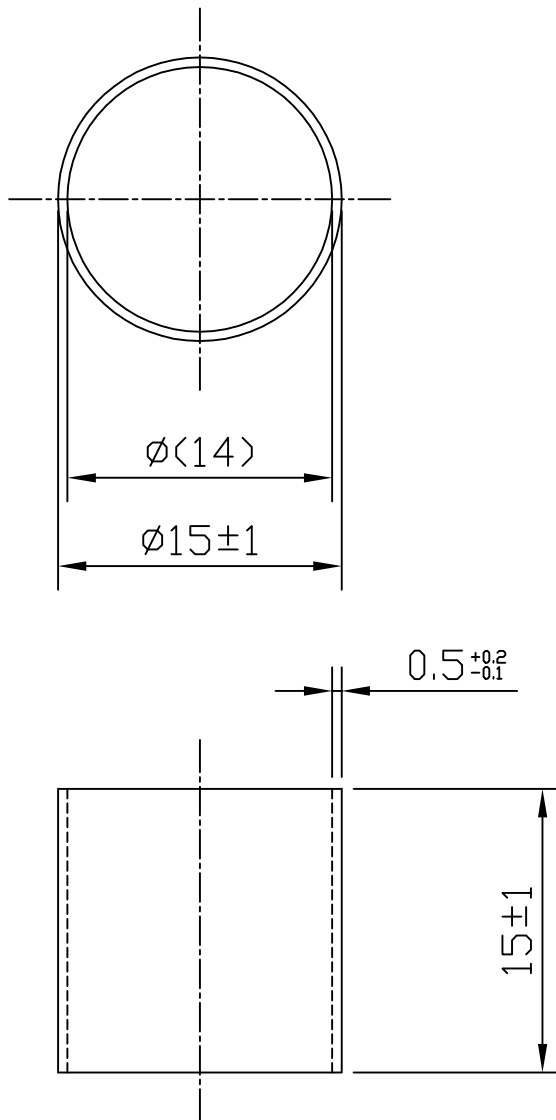

製品コード

材質	ポリプロピレン(PP)
色	黒
外径	$\phi 15 \pm 1 \times L15 \pm 1$
比重	1.08
比表面積	$325\text{m}^2/\text{m}^3$

品名	ソリッドパイプ		
図番		規格	$\phi 15$
作成年月日	2001.10.29	尺度	2.5:1
株式会社 宮田工業所			